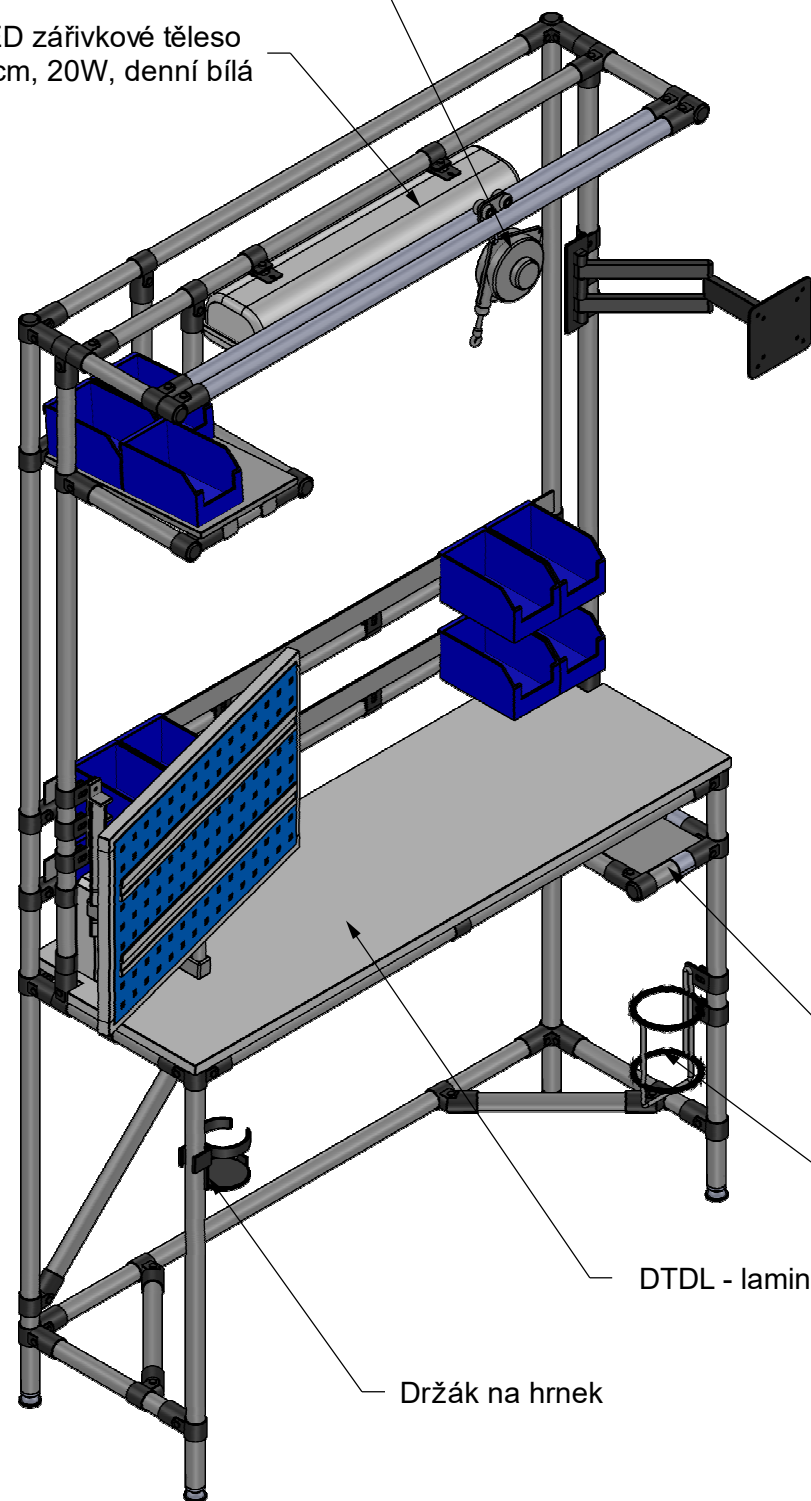

Balancer ZECA 632 : 2-3kg

LED zářivkové těleso
60cm, 20W, denní bílá

Police pro prázdné boxy.

Rameno 30 kg - 20ERY2
+ Vidlice perforpanelem
20ERY3 + 2x držák boxů
20YV4

Hliníková lžta pro
zavěšení boxů

4x zásuvka

Držák monitoru

2100

100

171

1203

352

850

403

Police z komůrkové desky tl.10mm -
zapuštěná

Držák PET lahve - 2

DTDl - lamino deska tl.18mm - šedá

Držák na hrnek