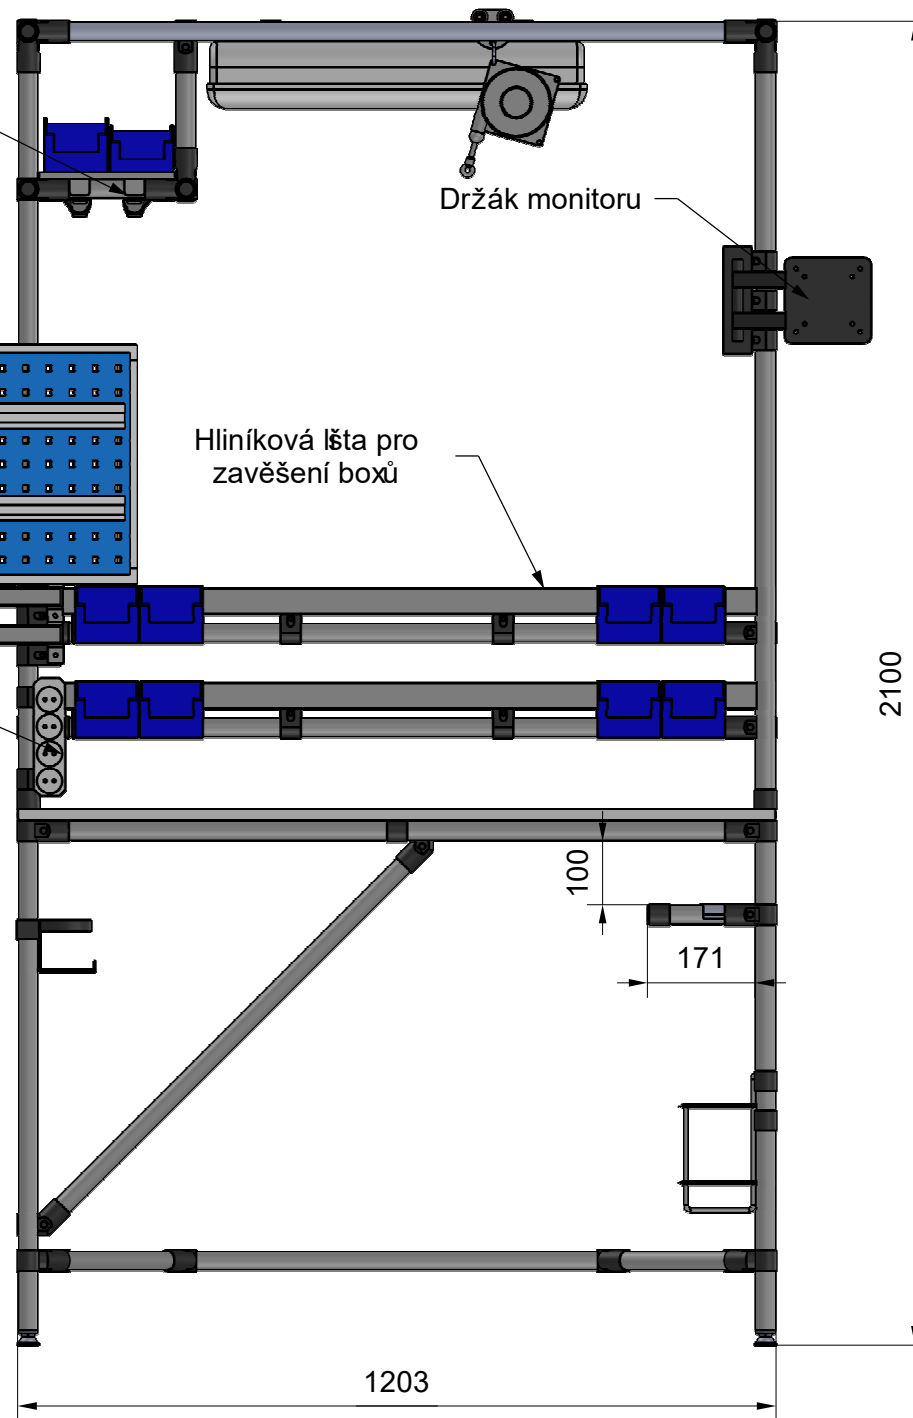

Balancer ZECA 632 : 2-3kg

LED zářivkové těleso
60cm, 20W, denní bílá

Police pro prázdné boxy.

Rameno 30 kg - 20ERY2
+ Vidlice perforpanelem
20ERY3 + 2x držák boxů
20YV4

Hliníková lžta pro
zavěšení boxů

4x zásuvka

Držák monitoru

2100

100

171

1203

352

850

403

Police z komůrkové desky tl.10mm -
zapuštěná

Držák PET lahve - 2

DTDl - lamino deska tl.18mm - šedá

Držák na hrnek